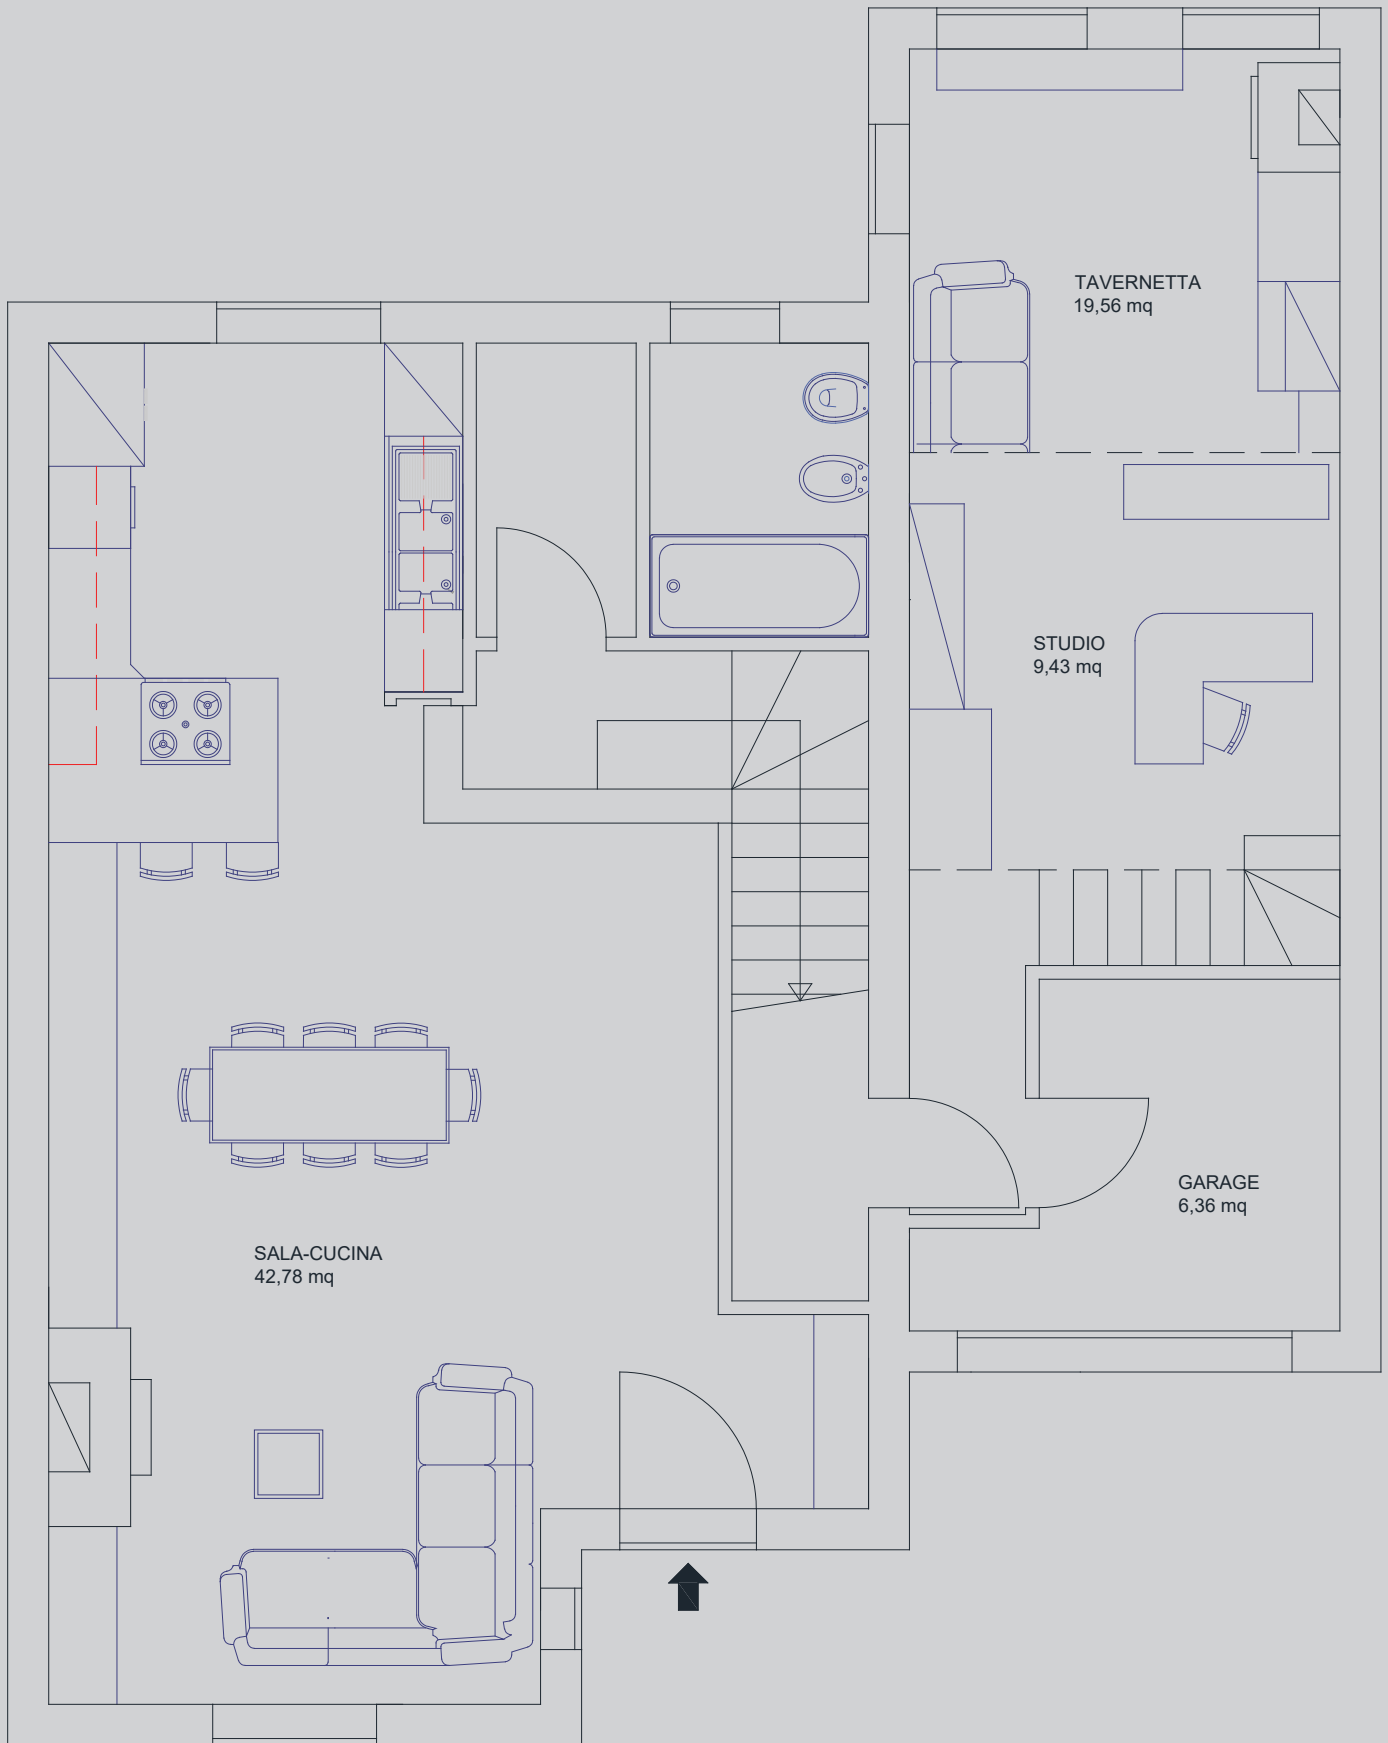

Macramè
di cotone
écru

Cuscini
Piqué rosa in cotone
lino slavato
blu petrolio

Tende

PIANTA IN SCALA E DISPOSIZIONE ARREDO